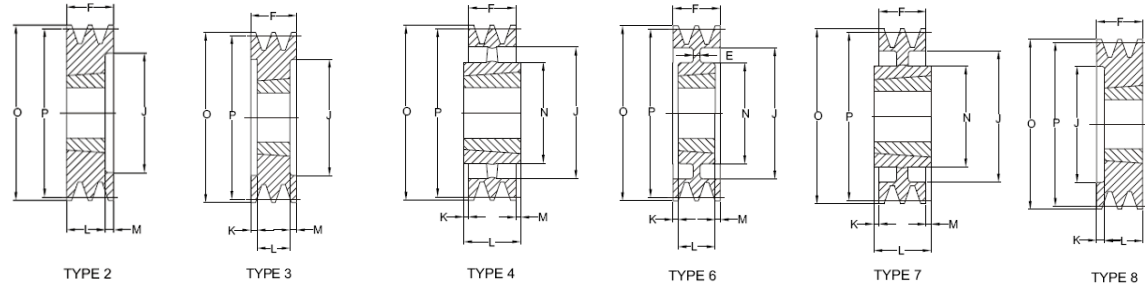

Profile SPA-5

V-belt pulleys for taper bushes, profile SPA-5

All measurements in mm, all weights in kg

PART NO.	NO.OF GROOVES	P.D	O.D	TYPE	BUSH NO.	MAX BORE	E	F	J	K	L	M	N
SPA 100-05	5	100.0	105.5	2	1615	42	-	80	70	-	38	42	-
SPA 106-05	5	106.0	111.5	8	2012	50	-	80	76	48	32	-	-
SPA 112-05	5	112.0	117.5	8	2012	50	-	80	80	48	32	-	-
SPA 118-05	5	118.0	123.5	2	2012	50	-	80	86	-	32	48	-
SPA 125-05	5	125.0	130.5	3	2012	50	-	80	92	24	32	24	-
SPA 132-05	5	132.0	137.5	3	2517	60	-	80	98	17.5	45	17.5	-
SPA 140-05	5	140.0	145.5	2	2517	60	-	80	106	17.5	45	17.5	-
SPA 160-05	5	160.0	165.5	7	2517	60	-	80	126	17.5	45	17.5	-
SPA 180-05	5	180.0	185.5	7	3020	75	-	80	146	14.5	51	14.5	-
SPA 200-05	5	200.0	205.5	3	3020	75	-	80	165	14.5	51	14.5	-
SPA 224-05	5	224.0	229.5	2	3020	75	-	80	189	-	51	29	-
SPA 250-05	5	250.0	255.5	6	3020	75	10	80	215	14.5	51	14.5	150
SPA 280-05	5	280.0	285.5	7	3535	90	10	80	245	4.5	89	4.5	170
SPA 315-05	5	315.0	320.5	7	3353	90	12	80	280	4.5	89	4.5	170
SPA 355-05	5	355.0	360.5	4	3535	90	-	80	320	4.5	89	4.5	170
SPA 400-05	5	400.0	405.5	4	3535	90	-	80	365	4.5	89	4.5	170
SPA 450-05	5	450.0	455.5	4	3535	90	-	80	415	4.5	89	4.5	170
SPA 500-05	5	500.0	505.5	4	3535	90	-	80	465	4.5	89	4.5	170
SPA 560-05	5	560.0	565.5	4	3535	90	-	80	525	4.5	89	4.5	170
SPA 630-05	5	630.0	635.5	4	3535	90	-	80	595	4.5	89	4.5	170
SPA 800-05	5	800.0	805.5	4	4040	100	-	80	765	11	102	11	216
SPA 1000-05	5	1000.0	1005.5	4	4545	110	-	80	965	17	114	17	225