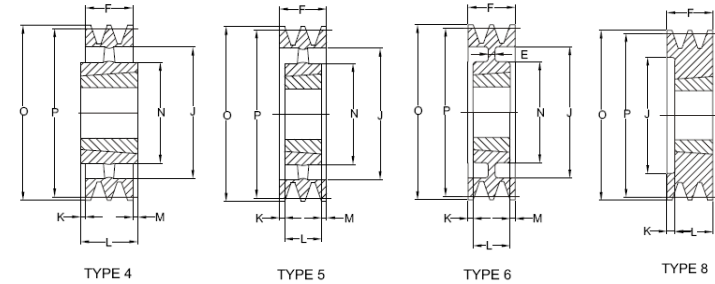

Profile SPA-4

V-belt pulleys for taper bushes, profile SPA-4

All measurements in mm, all weights in kg

PART NO.	NO.OF GROOVES	P.D	O.D	TYPE	BUSH NO.	MAX BORE	E	F	J	K	L	M	N
SPA 90-04	4	90.0	95.5	3	1615	42	-	65	64	13.5	38	13.5	-
SPA 95-04	4	95.0	100.5	3	1615	42	-	65	64	13.5	38	13.5	-
SPA 100-04	4	100.0	105.5	2	1615	42	-	65	70	-	38	27	-
SPA 106-04	4	106.0	111.5	8	2012	50	-	65	76	33	32	-	-
SPA 112-04	4	112.0	117.5	8	2012	50	-	65	80	33	32	-	-
SPA 118-04	4	118.0	123.5	2	2012	50	-	65	86	-	32	33	-
SPA 125-04	4	125.0	130.5	2	2012	50	-	65	92	-	32	33	-
SPA 132-04	4	132.0	137.5	2	2517	60	-	65	98	-	45	20	-
SPA 140-04	4	140.0	145.5	2	2517	60	-	65	106	-	45	20	-
SPA 150-04	4	150.0	155.5	2	2517	60	-	65	116	-	45	20	-
SPA 160-04	4	160.0	165.5	2	2517	60	-	65	126	-	45	20	-
SPA 170-04	4	170.0	175.5	2	2517	60	-	65	138	-	45	20	-
SPA 180-04	4	180.0	185.5	2	2517	60	-	65	146	-	45	20	-
SPA 190-04	4	190.0	195.5	2	2517	60	-	65	158	-	45	20	-
SPA 200-04	4	150.0	205.5	2	3020	75	-	65	165	-	51	14	-
SPA 224-04	4	224.0	229.5	2	3020	75	-	65	189	-	51	14	-
SPA 250-04	4	250.0	255.5	6	3020	75	10	65	215	7	51	7	150
SPA 280-04	4	280.0	285.5	6	3020	75	10	65	245	7	51	7	150
SPA 315-04	4	315.0	320.5	6	3020	75	10	65	280	7	51	7	150
SPA 355-04	4	355.0	360.5	5	3020	75	-	65	320	7	51	7	150
SPA 400-04	4	400.0	405.5	5	3020	75	-	65	365	7	51	7	150
SPA 450-04	4	450.0	455.5	5	3020	75	-	65	415	7	51	7	150
SPA 500-04	4	500.0	505.5	5	3020	75	-	65	465	7	51	7	150
SPA 560-04	4	560.0	565.5	4	3535	90	-	65	525	12	89	12	170
SPA 630-04	4	630.0	635.5	4	3535	90	-	65	595	12	89	12	170
SPA 800-04	4	800.0	805.5	4	3535	90	-	65	765	12	89	12	170
SPA 1000-04	4	1000.0	1005.5	4	4040	100	-	65	965	18.5	102	102	216