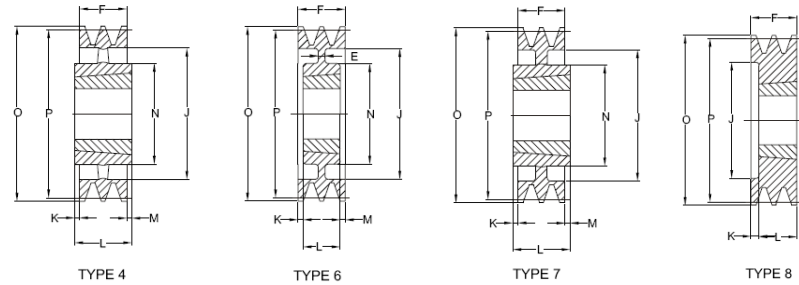

Profile SPA-3

V-belt pulleys for taper bushes, profile SPA-3

All measurements in mm, all weights in kg

PART NO.	NO.OF GROOVES	P.D	O.D	TYPE	BUSH NO.	MAX BORE	E	F	J	K	L	M	N
SPA 71-03	3	71.0	76.5	8	1108	28	-	50	40	28	22	-	-
SPA 75-03	3	75.0	80.5	8	1210	32	-	50	44	25	25	-	-
SPA 80-03	3	80.0	85.5	8	1210	32	-	50	47	25	25	-	-
SPA 85-03	3	85.0	90.5	8	1210	32	-	50	50	25	25	-	-
SPA 90-03	3	90.0	95.5	8	1610	42	-	50	60	25	25	-	-
SPA 95-03	3	95.0	100.5	8	1610	42	-	50	64	25	25	-	-
SPA 100-03	3	100.0	105.5	2	1610	42	-	50	70	-	25	25	-
SPA 106-03	3	106.0	111.5	2	1610	42	-	50	76	-	25	25	-
SPA 112-03	3	112.0	117.5	8	2012	50	-	50	83	18	32	-	-
SPA 118-03	3	118.0	123.5	2	2012	50	-	50	86	-	32	18	-
SPA 125-03	3	125.0	128.5	2	2012	50	-	50	92	-	32	18	-
SPA 132-03	3	132.0	137.5	2	2012	50	-	50	98	-	32	18	-
SPA 140-03	3	140.0	145.5	8	2517	60	-	50	106	5	45	-	-
SPA 150-03	3	150.0	155.5	8	2517	60	-	50	116	5	45	-	-
SPA 160-03	3	160.0	165.5	8	2517	60	-	50	126	5	45	-	-
SPA 170-03	3	170.0	175.5	8	2517	60	-	50	138	5	45	-	-
SPA 180-03	3	180.0	185.5	8	2517	60	-	50	146	5	45	-	-
SPA 190-03	3	190.0	195.5	8	2517	60	-	50	158	5	45	-	-
SPA 200-03	3	200.0	205.5	6	2517	60	20	50	165	2.5	45	2.5	120
SPA 224-03	3	224.0	229.5	6	2517	60	20	50	189	2.5	45	2.5	120
SPA 250-03	3	250.0	255.5	6	2517	60	20	50	215	2.5	45	2.5	120
SPA 280-03	3	280.0	285.5	6	2517	60	20	50	245	2.5	45	2.5	120
SPA 315-03	3	315.0	320.5	7	3020	75	25	50	280	0.5	51	0.5	150
SPA 355-03	3	355.0	360.5	4	3020	75	-	50	320	0.5	51	0.5	160
SPA 400-03	3	400.0	405.5	4	3020	75	-	50	365	0.5	51	0.5	150
SPA 450-03	3	450.0	455.5	4	3020	75	-	50	415	0.5	51	0.5	150
SPA 500-03	3	500.0	505.5	4	3020	75	-	50	465	0.5	51	0.5	150
SPA 560-03	3	560.0	565.5	4	3020	75	-	50	525	0.5	51	0.5	150
SPA 630-03	3	630.0	635.5	4	3020	75	-	50	595	0.5	51	0.5	150
SPA 800-03	3	800.0	805.5	4	3535	90	-	50	765	19.5	89	19.5	170
SPA1000-03	3	1000.0	1005.5	4	3535	90	-	50	965	19.5	89	19.5	178