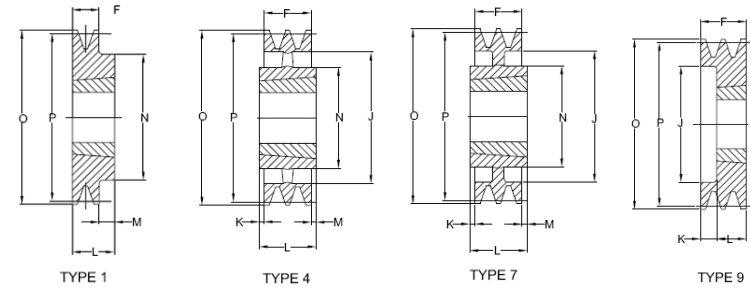

Profile SPA-1

V-belt pulleys for taper bushes, profile SPA-1

All measurements in mm, all weights in kg

PART NO.	NO.OF GROOVES	P.D	O.D	TYPE	BUSH NO.	MAX BORE	E	F	J	K	L	M	N
SPA 63-01	1	63.0	68.5	9	1108	28	-	40	38	18	22	-	-
SPA 67-01	1	67.0	72.5	1	1108	28	-	20	38	-	22	2	62
SPA 71-01	1	71.0	76.5	1	1108	28	-	20	-	-	22	2	62
SPA 75-01	1	75.0	80.5	1	1108	28	-	20	-	-	22	2	62
SPA 80-01	1	80.0	85.5	1	1210	32	-	20	-	-	25	5	75
SPA 85-01	1	85.0	90.5	1	1210	32	-	20	-	-	25	5	75
SPA 90-01	1	90.0	96.5	1	1210	32	-	20	-	-	25	5	75
SPA 95-01	1	95.0	100.5	1	1210	32	-	20	-	-	25	5	75
SPA 100-01	1	100.0	105.5	1	1610	42	-	20	-	-	25	5	80
SPA 106-01	1	106.0	111.5	1	1610	42	-	20	-	-	25	5	80
SPA 112-01	1	112.0	117.5	1	1610	42	-	20	-	-	25	5	80
SPA 118-01	1	118.0	123.5	1	1610	42	-	20	-	-	25	5	80
SPA 125-01	1	125.0	130.5	1	1610	42	-	20	-	-	25	5	80
SPA 132-01	1	132.0	137.5	1	1610	42	-	20	-	-	25	5	80
SPA 140-01	1	140.0	145.5	1	1610	42	-	20	-	-	25	5	80
SPA 150-01	1	150.0	155.5	1	1610	42	-	20	-	-	25	5	80
SPA 160-01	1	160.0	165.5	1	1610	42	-	20	-	-	25	5	80
SPA 170-01	1	170.0	175.5	1	1610	42	-	20	-	-	25	5	80
SPA 180-01	1	180.0	185.5	1	1610	42	-	20	-	-	25	5	80
SPA 190-01	1	190.0	195.5	1	1610	42	-	20	-	-	25	5	80
SPA 200-01	1	200.0	205.5	7	2012	50	10	20	165	-	32	12	100
SPA 224-01	1	224.0	229.5	7	2012	50	10	20	189	-	32	12	100
SPA 250-01	1	250.0	255.5	7	2012	50	10	20	215	6	32	6	100
SPA 280-01	1	280.0	285.5	7	2012	50	10	20	245	-	32	12	100
SPA 315-01	1	315.0	320.5	4	2012	50	-	20	280	-	32	12	100
SPA 355-01	1	355.0	360.5	4	2012	50	-	20	320	-	32	12	100
SPA 400-01	1	400.0	405.5	4	2012	50	-	20	365	-	32	12	100
SPA 450-01	1	450.0	455.5	4	2012	50	-	20	415	-	32	12	100
SPA 500-01	1	500.0	505.5	4	2517	60	-	20	465	-	45	25	120
SPA 630-01	1	630.0	635.5	4	2517	60	-	20	595	-	45	25	120