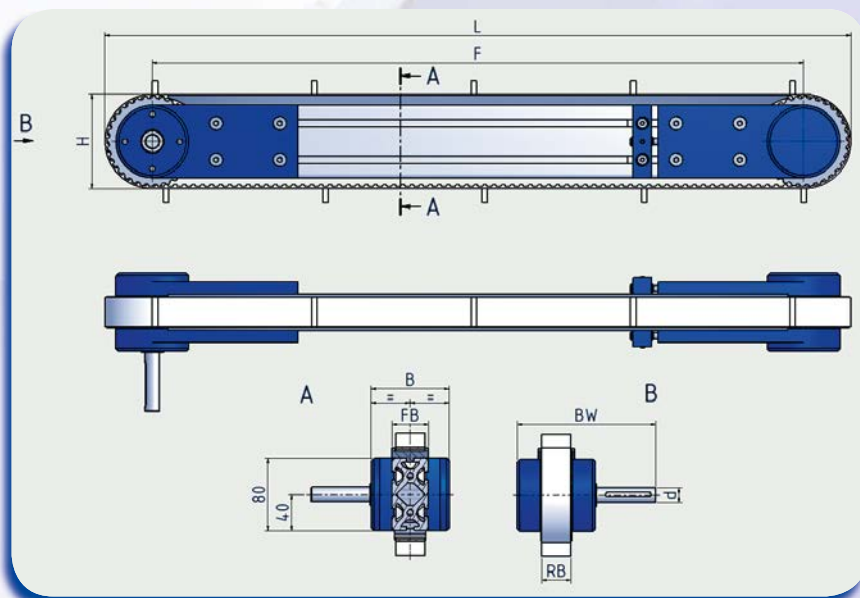

# Module für die Transporttechnik

Die Baugruppen können mit folgenden Standard-Riemenbreiten geliefert werden:

- 25 mm
- 32 mm
- 50 mm
- 75 mm

- Transportlänge bis max. 3000 mm
- Parallelbetrieb möglich
- Zahnriemenprofile T5, AT5, T10 und AT10
- Weitere Zahnriemenprofile auf Anfrage
- Zahnriemen mit Nocken oder Transportbeschichtung erhältlich
- Riemen seitlich in Gleitführungen gelagert
- Umlenkungen kugelgelagert
- Lieferung mit oder ohne Motor
- Motoranschluss nach Kundenvorgabe möglich
- Anschlussposition des Motors wählbar
- Lieferung von Untergestellen

RB	B	BW	d	FB	H	L <sub>min</sub>	F <sub>min</sub>
25	86	152	16H7	40	80	460	360
32				60			
50	126	192		80			
75							

Alle Maße in mm.

**WILHELM HERM. MÜLLER**

Wilhelm Herm. Müller GmbH & Co. KG  
 Heinrich-Nordhoff-Ring 14, 30826 Garbsen  
 Tel.: 05131/4522-0 Fax: 05131/4522-110  
 E-Mail: info@whm.net  
 www.whm.net

## Module für die Transporttechnik

Die Baugruppen können mit folgenden Standard-Riemenbreiten geliefert werden:

- 25 mm
- 32 mm
- 50 mm
- 75 mm

- Transportlänge bis max. 3000 mm
- Parallelbetrieb möglich
- Zahnriemenprofile T5, AT5, T10 und AT10
- Weitere Zahnriemenprofile auf Anfrage
- Zahnriemen mit Nocken oder Transportbeschichtung erhältlich
- Riemen seitlich in Gleitführungen gelagert
- Umlenkungen kugelgelagert
- Lieferung mit oder ohne Motor
- Motoranschluss nach Kundenvorgabe möglich
- Anschlussposition des Motors wählbar
- Lieferung von Untergestellen

RB	B	BW	d	FB	H	L <sub>min</sub>	F <sub>min</sub>
25	86	152	16H7	40	80	460	360
32				60			
50	126	192		80			
75							

Alle Maße in mm.

**IHR PARTNER VOR ORT**

Wilhelm Herm. Müller GmbH & Co. KG  
 Westringstraße 160, 04435 Schkeuditz  
 Tel.: 034205 / 785-0 Fax: 034205 / 785-10  
 E-Mail: Niederlassung.Leipzig@whm.net