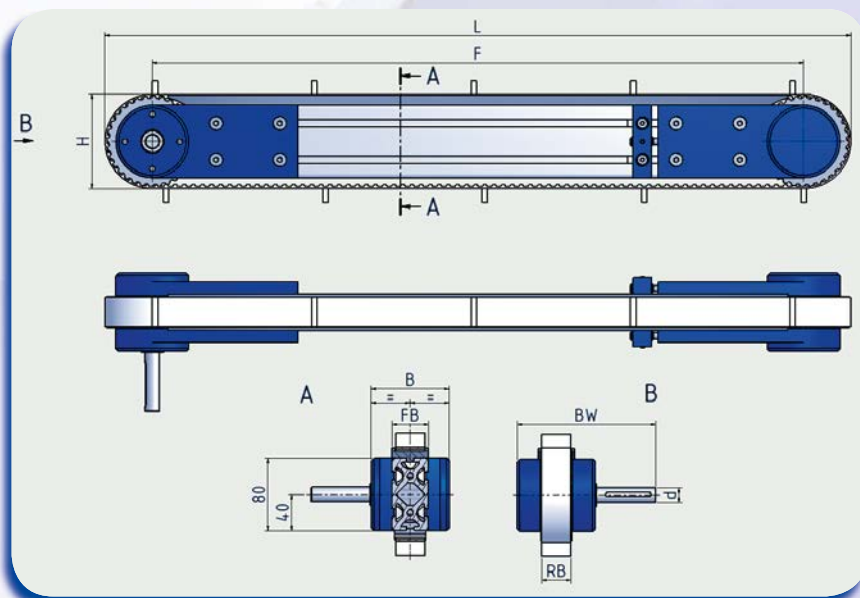

# Module für die Transporttechnik

Die Baugruppen können mit folgenden Standard-Riemenbreiten geliefert werden:

- 25 mm
- 32 mm
- 50 mm
- 75 mm

- Transportlänge bis max. 3000 mm
- Parallelbetrieb möglich
- Zahnriemenprofile T5, AT5, T10 und AT10
- Weitere Zahnriemenprofile auf Anfrage
- Zahnriemen mit Nocken oder Transportbeschichtung erhältlich
- Riemen seitlich in Gleitführungen gelagert
- Umlenkungen kugelgelagert
- Lieferung mit oder ohne Motor
- Motoranschluss nach Kundenvorgabe möglich
- Anschlussposition des Motors wählbar
- Lieferung von Untergestellen

RB	B	BW	d	FB	H	L <sub>min</sub>	F <sub>min</sub>
25	86	152	16H7	40	80	460	360
32				60			
50	126	192		80			
75							

Alle Maße in mm.

**WILHELM HERM. MÜLLER**

Wilhelm Herm. Müller GmbH & Co. KG  
 Heinrich-Nordhoff-Ring 14, 30826 Garbsen  
 Tel.: 05131/4522-0 Fax: 05131/4522-110  
 E-Mail: info@whm.net  
 www.whm.net

## Module für die Transporttechnik

Die Baugruppen können mit folgenden Standard-Riemenbreiten geliefert werden:

- 25 mm
- 32 mm
- 50 mm
- 75 mm

- Transportlänge bis max. 3000 mm
- Parallelbetrieb möglich
- Zahnriemenprofile T5, AT5, T10 und AT10
- Weitere Zahnriemenprofile auf Anfrage
- Zahnriemen mit Nocken oder Transportbeschichtung erhältlich
- Riemen seitlich in Gleitführungen gelagert
- Umlenkungen kugelgelagert
- Lieferung mit oder ohne Motor
- Motoranschluss nach Kundenvorgabe möglich
- Anschlussposition des Motors wählbar
- Lieferung von Untergestellen

RB	B	BW	d	FB	H	L <sub>min</sub>	F <sub>min</sub>
25	86	152	16H7	40	80	460	360
32				60			
50	126	192		80			
75							

Alle Maße in mm.

**IHR PARTNER VOR ORT**

Wilhelm Herm. Müller GmbH & Co. KG  
 Westringstraße 160, 04435 Schkeuditz  
 Tel.: 034205 / 785-0 Fax: 034205 / 785-10  
 E-Mail: Niederlassung.Leipzig@whm.net