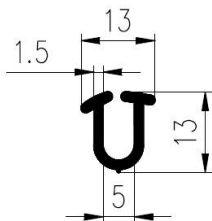

Best.- Nr.	Gummi
5505	EPDM 70