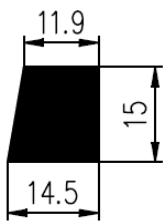

Best.- Nr. | Gummi
2024 | FPM 67