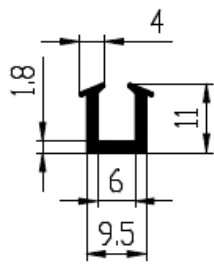

Best.-Nr.	Gummi
5326	EPDM 60