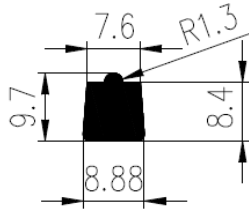

Best.- Nr. | Gummi
53355 | EPDM 60