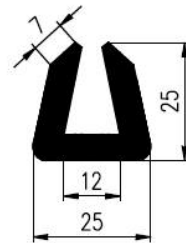

Best.- Nr.	Gummi
7715	EPDM 70

Best.- Nr.	Gummi
4534	EPDM 70