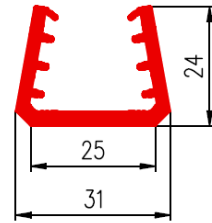

Best.-Nr.	Gummi
8805	EPDM 48