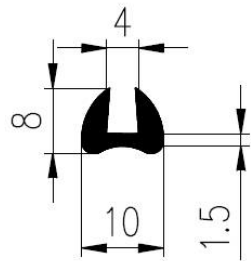

Best.- Nr.	Gummi
1435	NBR 60