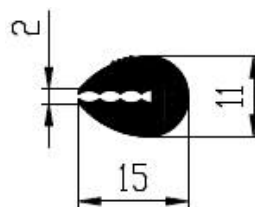

Best.-Nr.	Gummi
5285	EPDM 70