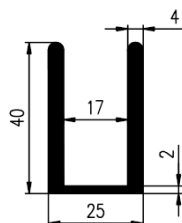

Best.- Nr.	Gummi
5493	EPDM 70