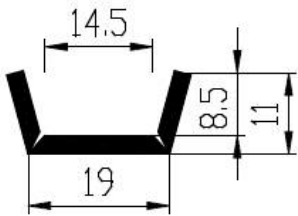

Best.- Nr.	Gummi
3683	EPDM 70