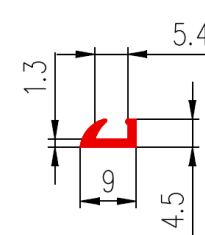

Best.- Nr.	Gummi
7784	EPDM 48