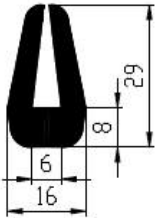

Best.- Nr.	Gummi
6386	EPDM 70