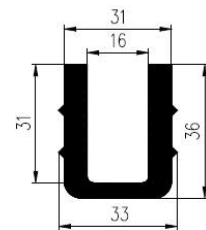

Best.- Nr.	Gummi
7194	EPDM 50