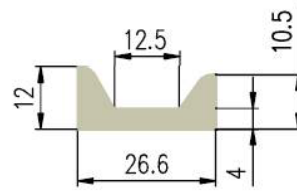

Best.- Nr.	Gummi
6923	EPDM 70