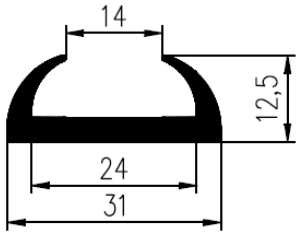

Best.- Nr.	Gummi
3091	SBR 60