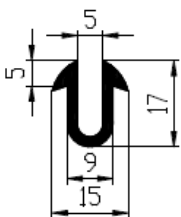

Best.- Nr.	Gummi
0995	EPDM 70