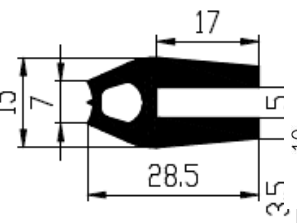

Best.- Nr.	Gummi
4706	EPDM 70