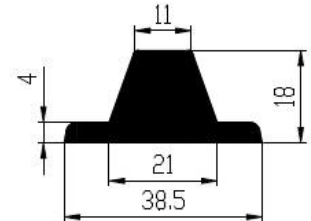

Best.- Nr. | Gummi
4476 | EPDM 80