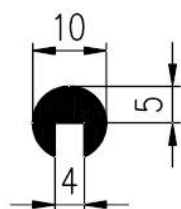

Best.- Nr.	Gummi
2703	NBR 60