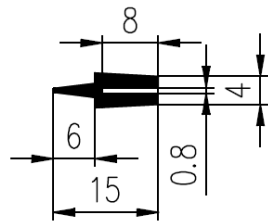

Best.- Nr.	Gummi
5014	EPDM 70