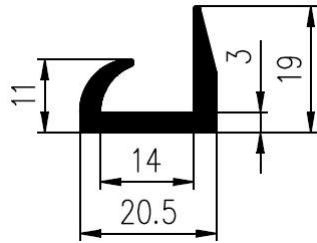

Best.- Nr.	Gummi
1154	EPDM 70