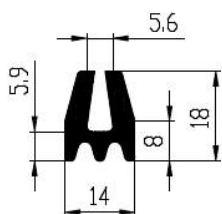

Best.- Nr.	Gummi
1626	NBR 45