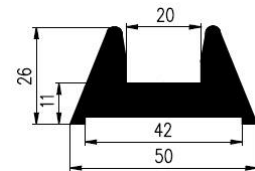

Best.- Nr. | Gummi
7993 | EPDM 70