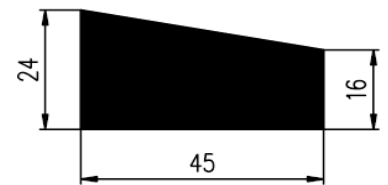

Best.- Nr. | Gummi
5043 | EPDM 70