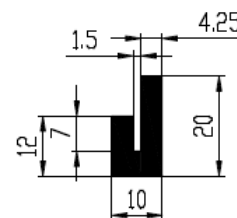

Best.- Nr.	Gummi
1916	EPDM 70