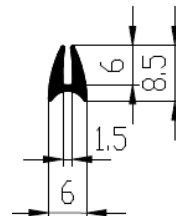

Best.- Nr.	Gummi
7186	EPDM 70