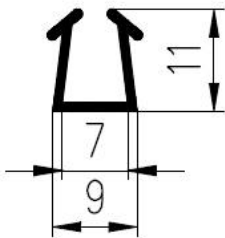

Best.-Nr.	Gummi
1282	EPDM 70