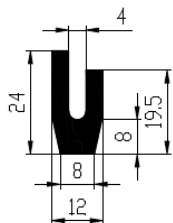

Best.- Nr.	Gummi
1286	EPDM 60