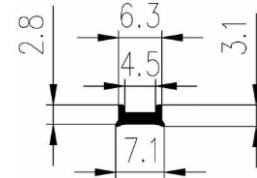

Best.- Nr. | Gummi
3744 | EPDM 50