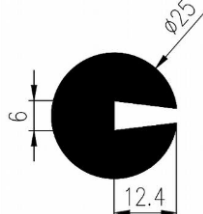

Best.- Nr.	Gummi
4241	NBR 60