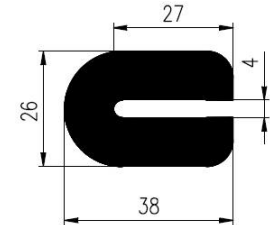

Best.- Nr.	Gummi
0446	MVQ 65

Best.- Nr.	Gummi
8554	EPDM 70

Best.- Nr.	Gummi
3204	MVQ 65

Best.- Nr.	Gummi
6745	EPDM 60