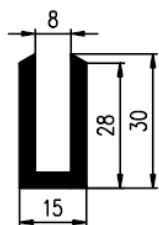

Best.- Nr.	Gummi
8253	EPDM 65