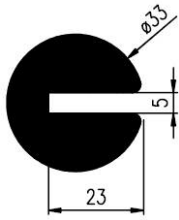

Best.- Nr.	Gummi
3463	NBR 62

Best.- Nr.	Gummi
3781	EPDM 70

Best.- Nr.	Gummi
0306	SBR 60

Best.- Nr.	Gummi
8802	SBR 60