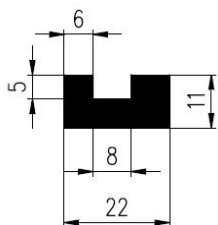

Best.- Nr.	Gummi
5745	EPDM 45