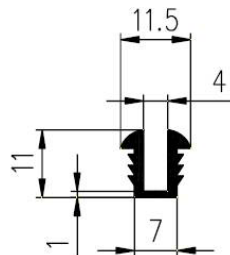

Best.- Nr.	Gummi
8353	EPDM 70