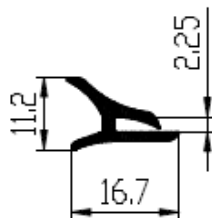

Best.- Nr.	Gummi
1826	EPDM 60