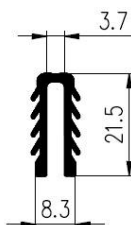

Best.- Nr.	Gummi
3384	EPDM 70