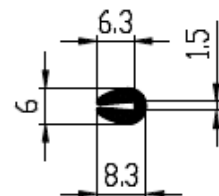

Best.-Nr.	Gummi
7575	EPDM 70