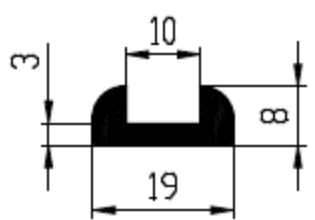

Best.- Nr.	Gummi
5884	EPDM 70

Best.- Nr.	Gummi
1604	EPDM 50

Best.- Nr.	Gummi
4835	SBR 60

Best.- Nr.	Gummi
2316	EPDM 60