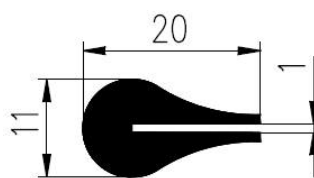

Best.- Nr.	Gummi
5843	EPDM 70