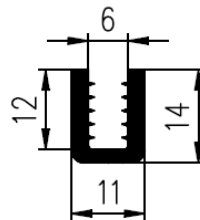

Best.- Nr.	Gummi
5344	EPDM 70