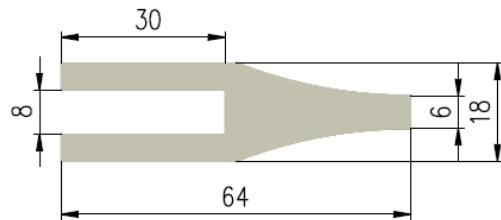

Best.- Nr.	Gummi
8874	EPDM 70