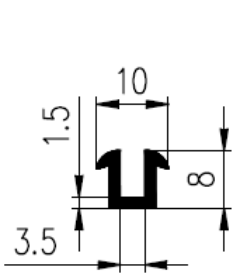

Best.-Nr.	Gummi
2745	EPDM 70