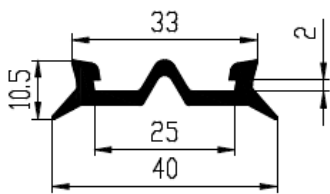

Best.- Nr.	Gummi
8465	NBR 70