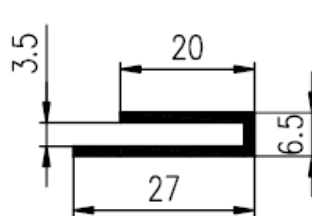

Best.- Nr.	Gummi
1333	EPDM 70