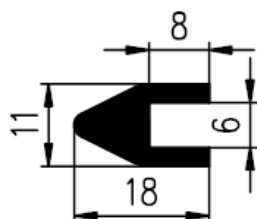

Best.- Nr.	Gummi
8263	MVQ 65