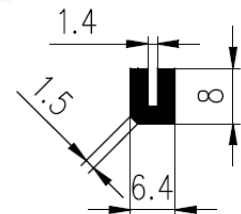

Best.- Nr.	Gummi
2474	EPDM 70