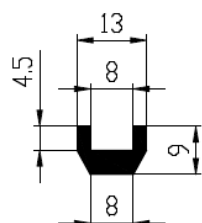

Best.- Nr.	Gummi
7006	EPDM 45