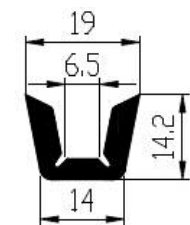

Best.- Nr.	Gummi
0941	EPDM 70

Best.- Nr.	Gummi
2715	EPDM 70

Best.- Nr.	Gummi
0535	EPDM 70

Best.- Nr.	Gummi
6086	EPDM 70