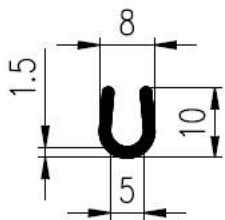

Best.- Nr.	Gummi
5884	EPDM 70

Best.- Nr.	Gummi
1604	EPDM 50

Best.- Nr.	Gummi
4835	SBR 60

Best.- Nr.	Gummi
2316	EPDM 60