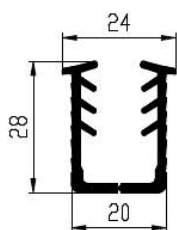

Best.- Nr.	Gummi
8295	EPDM 70