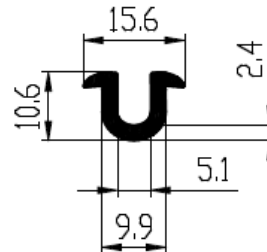

Best.- Nr.	Gummi
5506	EPDM 70