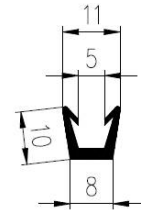

Best.- Nr.	Gummi
4494	EPDM 70