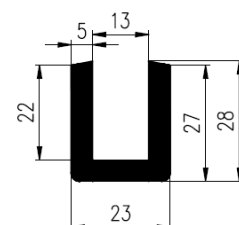

Best.- Nr.	Gummi
7064	EPDM 60