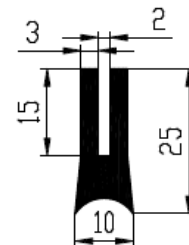

Best.- Nr.	Gummi
9465	EPDM 70