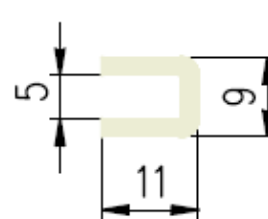

Best.- Nr.	Gummi
5973	NBR 70

Best.- Nr.	Gummi
1684	EPDM 65

Best.- Nr.	Gummi
2514	EPDM 70

Best.- Nr.	Gummi
9435	EPDM 70