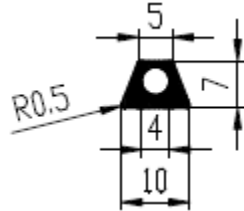

Best.- Nr. | Gummi
3386 | NBR 45