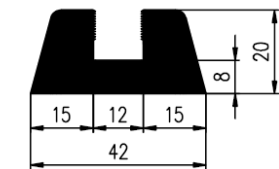

Best.- Nr. | Gummi
7493 | EPDM 70