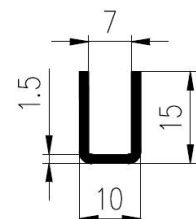

Best.- Nr.	Gummi
5973	NBR 70

Best.- Nr.	Gummi
1684	EPDM 65

Best.- Nr.	Gummi
2514	EPDM 70

Best.- Nr.	Gummi
9435	EPDM 70