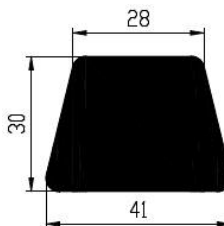

Best.- Nr. | Gummi
3116 | NBR 45