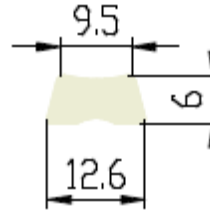

Best.- Nr. | Gummi
2816 | EPDM 70