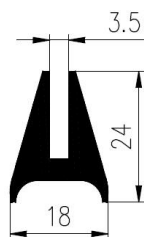

Best.- Nr.	Gummi
9382	EPDM 70