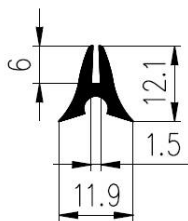

Best.- Nr.	Gummi
9205	NBR 70