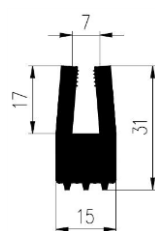

Best.- Nr.	Gummi
0084	EPDM 70