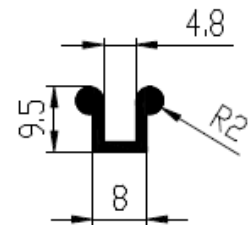

Best.- Nr.	Gummi
3946	EPDM 70