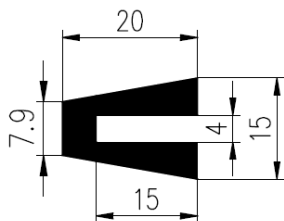

Best.- Nr.	Gummi
6591	NBR 60