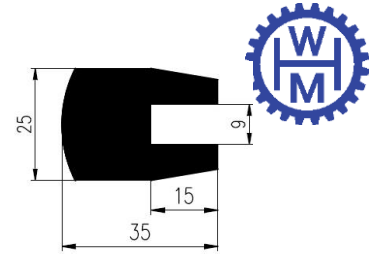

Best.- Nr.	Gummi
3463	NBR 62

Best.- Nr.	Gummi
3781	EPDM 70

Best.- Nr.	Gummi
0306	SBR 60

Best.- Nr.	Gummi
8802	SBR 60