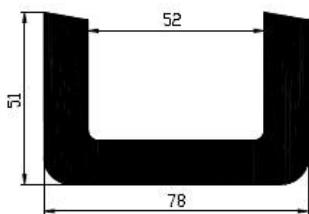

Best.- Nr.	Gummi
4325	NBR 70