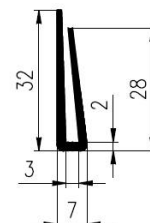

Best.- Nr.	Gummi
7484	EPDM 70