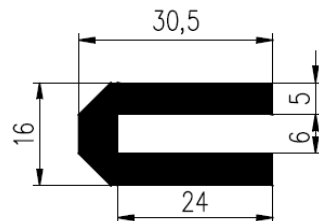

Best.- Nr.	Gummi
9212	SBR 60