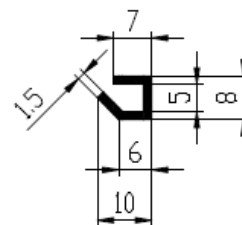

Best.- Nr.	Gummi
8156	EPDM 45