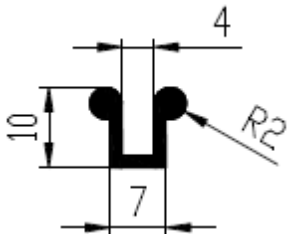

Best.- Nr.	Gummi
6946	EPDM 70