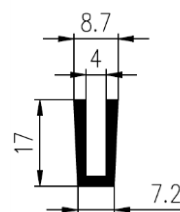

Best.- Nr.	Gummi
3024	EPDM 60