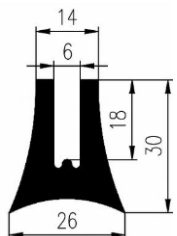

Best.- Nr.	Gummi
7734	EPDM 60