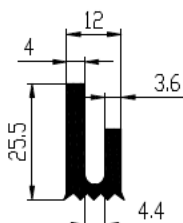

Best.- Nr.	Gummi
4436	EPDM 65