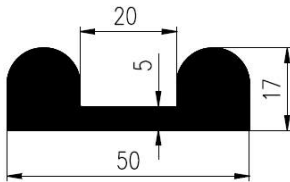

Best.- Nr. | Gummi
2325 | EPDM 70