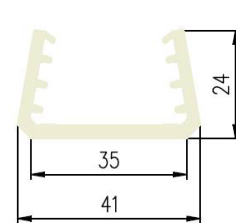

Best.-Nr.	Gummi
9805	EPDM 70