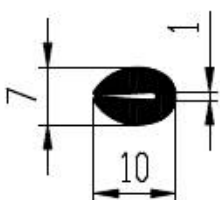

Best.-Nr.	Gummi
1975	EPDM 70