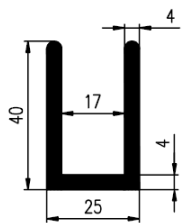

Best.- Nr.	Gummi
4493	EPDM 70