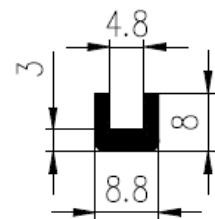

Best.- Nr.	Gummi
5973	NBR 70

Best.- Nr.	Gummi
1684	EPDM 65

Best.- Nr.	Gummi
2514	EPDM 70

Best.- Nr.	Gummi
9435	EPDM 70