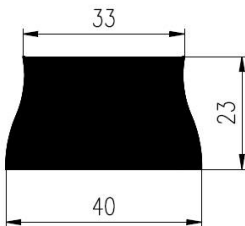

Best.- Nr. | Gummi
9394 | EPDM 80