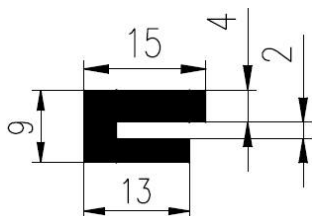

Best.- Nr.	Gummi
0681	EPDM 70