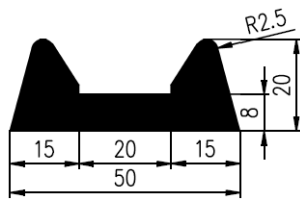

Best.- Nr. | Gummi
6753 | EPDM 70