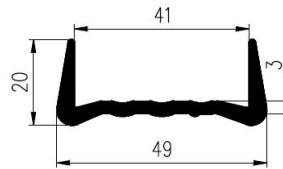

Best.- Nr.	Gummi
0316	EPDM 60