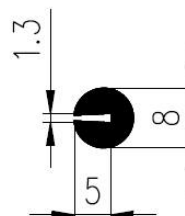

Best.- Nr.	Gummi
7056	EPDM 70

Best.- Nr.	Gummi
1255	EPDM 80