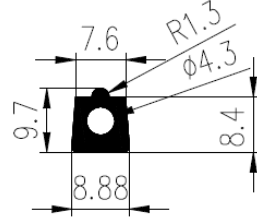

Best.- Nr. | Gummi
6335 | EPDM 60