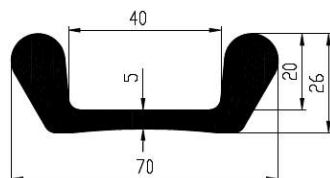

Best.- Nr. | Gummi
6475 | EPDM 60