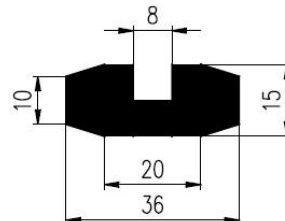

Best.- Nr.	Gummi
2365	EPDM 45