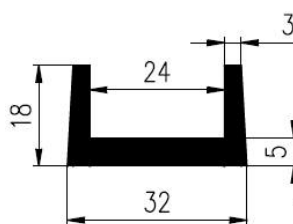

Best.- Nr.	Gummi
3412	NBR 60

Best.- Nr.	Gummi
8214	EPDM 45