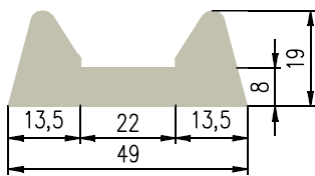

Best.- Nr. | Gummi
4862 | EPDM 70