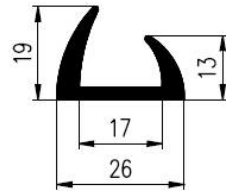

Best.- Nr.	Gummi
4374	EPDM 70