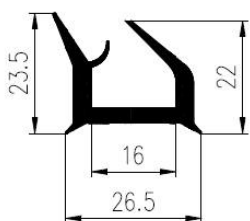

Best.- Nr.	Gummi
1205	EPDM 70