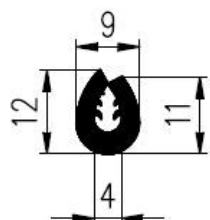

Best.-Nr.	Gummi
7155	NBR 60