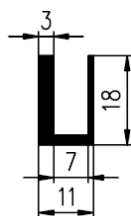

Best.- Nr.	Gummi
8983	EPDM 70