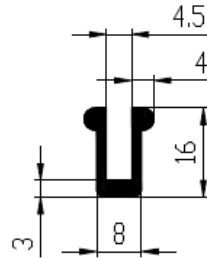

Best.- Nr.	Gummi
5256	EPDM 70