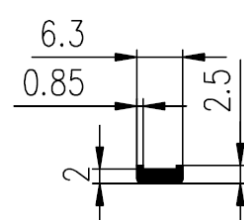

Best.- Nr.	Gummi
5884	EPDM 70

Best.- Nr.	Gummi
1604	EPDM 50

Best.- Nr.	Gummi
4835	SBR 60

Best.- Nr.	Gummi
2316	EPDM 60