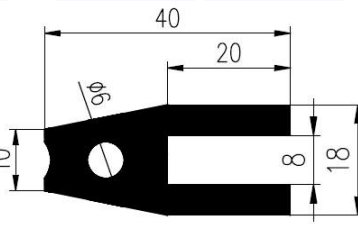

Best.- Nr.	Gummi
5102	NBR 60