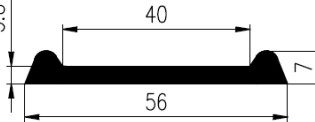

Best.- Nr. | Gummi
6625 | EPDM 65