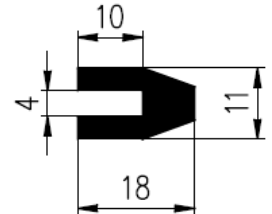

Best.- Nr.	Gummi
6574	EPDM 70