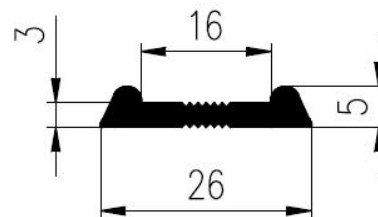

Best.- Nr.	Gummi
3535	EPDM 70