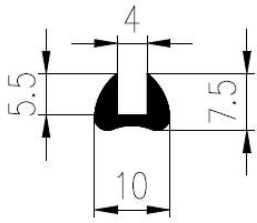

Best.- Nr.	Gummi
4755	EPDM 70