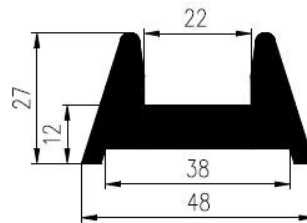

Best.- Nr. | Gummi
3844 | EPDM 70