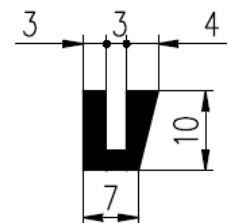

Best.- Nr.	Gummi
9664	NBR 60