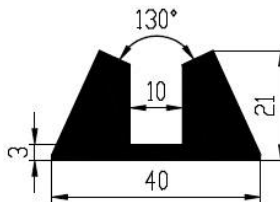

Best.- Nr. | Gummi
3682 | EPDM 70