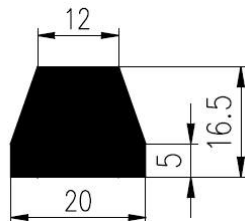

Best.- Nr. | Gummi
7702 | NBR 60