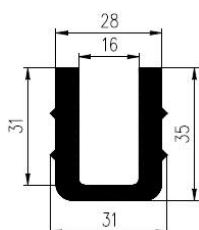

Best.- Nr.	Gummi
0184	EPDM 50