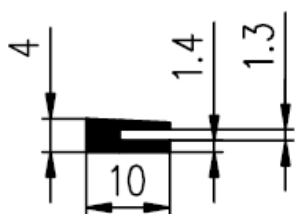

Best.- Nr.	Gummi
5063	EPDM 65