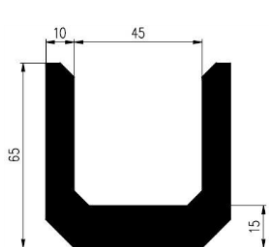

Best.- Nr.	Gummi
1904	EPDM 70