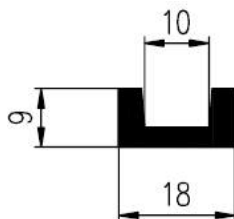

Best.- Nr.	Gummi
4013	NBR 60