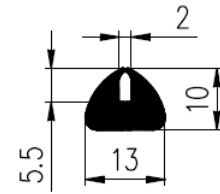

Best.- Nr.	Gummi
6315	NBR 60