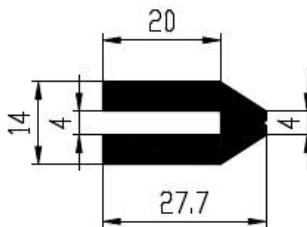

Best.- Nr.	Gummi
5516	NBR 70