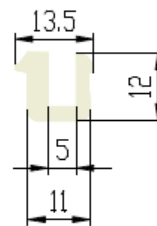

Best.- Nr.	Gummi
7446	EPDM 70