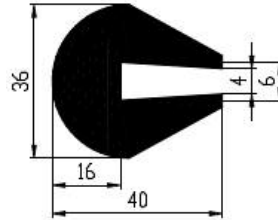

Best.- Nr.	Gummi
3463	NBR 62

Best.- Nr.	Gummi
3781	EPDM 70

Best.- Nr.	Gummi
0306	SBR 60

Best.- Nr.	Gummi
8802	SBR 60