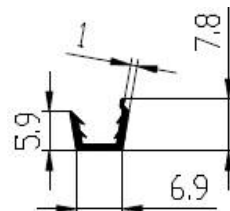

Best.-Nr.	Gummi
5765	EPDM 70