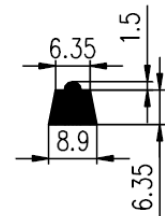

Best.- Nr. | Gummi
6473 | EPDM 60