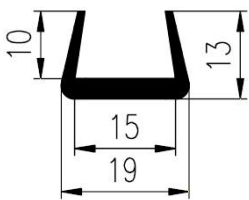

Best.- Nr.	Gummi
6503	EPDM 70