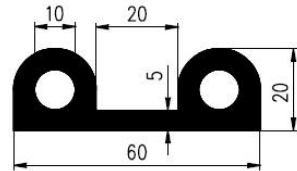

Best.- Nr. | Gummi
3365 | EPDM 60