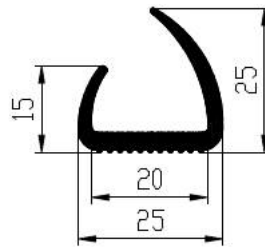

Best.- Nr.	Gummi
4836	EPDM 70