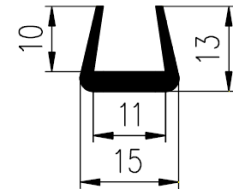

Best.- Nr.	Gummi
5503	EPDM 70