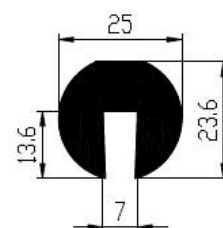

Best.- Nr.	Gummi
3466	EPDM 80