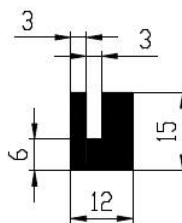

Best.- Nr.	Gummi
3726	NBR 70