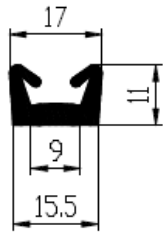

Best.- Nr.	Gummi
5336	EPDM 65