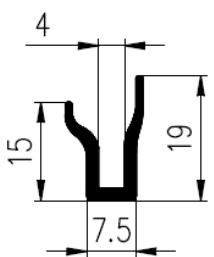

Best.- Nr.	Gummi
4745	EPDM 60