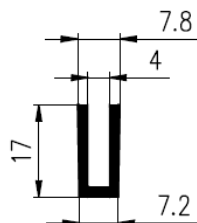

Best.- Nr.	Gummi
2143	EPDM 60