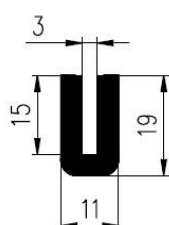

Best.- Nr.	Gummi
0941	EPDM 70

Best.- Nr.	Gummi
2715	EPDM 70

Best.- Nr.	Gummi
0535	EPDM 70

Best.- Nr.	Gummi
6086	EPDM 70