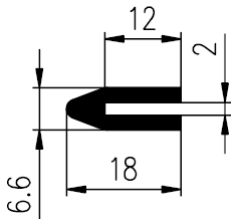

Best.- Nr.	Gummi
2563	MVQ 65