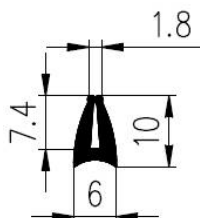

Best.- Nr.	Gummi
5154	EPDM 70