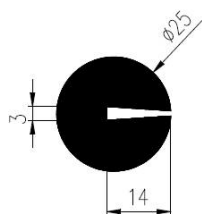

Best.- Nr.	Gummi
4644	NBR 60