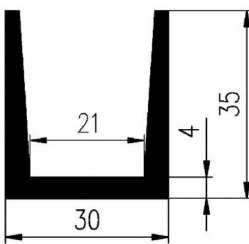

Best.- Nr.	Gummi
9213	SBR 60