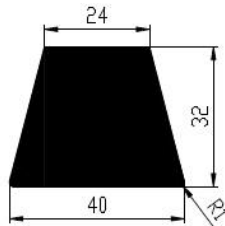

Best.- Nr. | Gummi
4386 | EPDM 65