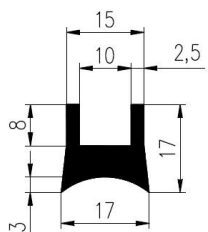

Best.- Nr.	Gummi
8561	NBR 60