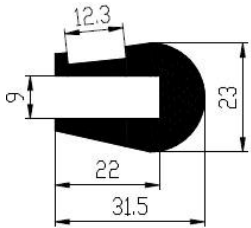

Best.- Nr.	Gummi
0446	MVQ 65

Best.- Nr.	Gummi
8554	EPDM 70

Best.- Nr.	Gummi
3204	MVQ 65

Best.- Nr.	Gummi
6745	EPDM 60