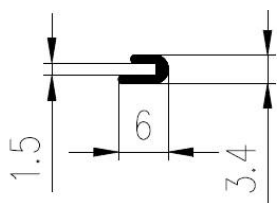

Best.- Nr.	Gummi
0945	EPDM 80