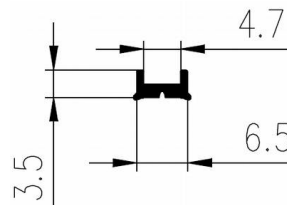

Best.- Nr. | Gummi
9854 | EPDM 50