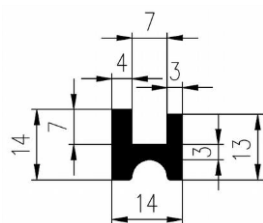

Best.- Nr.	Gummi
9715	NBR 45