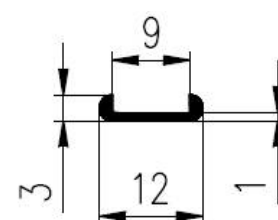

Best.- Nr.	Gummi
5884	EPDM 70

Best.- Nr.	Gummi
1604	EPDM 50

Best.- Nr.	Gummi
4835	SBR 60

Best.- Nr.	Gummi
2316	EPDM 60