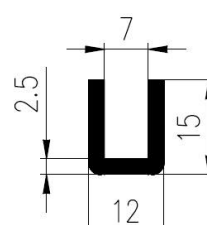

Best.- Nr.	Gummi
0941	EPDM 70

Best.- Nr.	Gummi
2715	EPDM 70

Best.- Nr.	Gummi
0535	EPDM 70

Best.- Nr.	Gummi
6086	EPDM 70