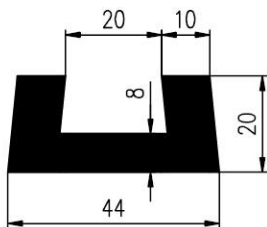

Best.- Nr. | Gummi
0363 | EPDM 70