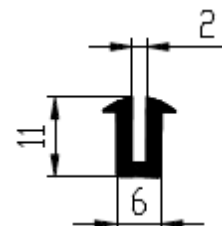

Best.- Nr.	Gummi
6146	EPDM 45