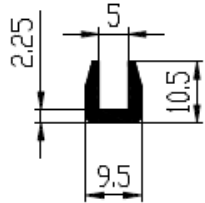

Best.- Nr.	Gummi
3156	EPDM 60