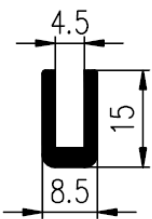

Best.- Nr.	Gummi
5973	NBR 70

Best.- Nr.	Gummi
1684	EPDM 65

Best.- Nr.	Gummi
2514	EPDM 70

Best.- Nr.	Gummi
9435	EPDM 70