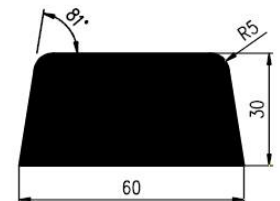

Best.- Nr. | Gummi
0833 | EPDM 70