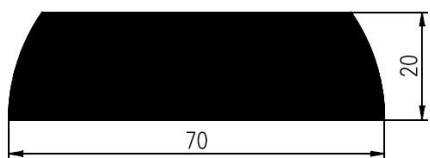

Best.- Nr. | Gummi
4043 | EPDM 70

Best.- Nr. | Gummi
3646 | EPDM 70

Best.- Nr.	Gummi
2861	EPDM 70