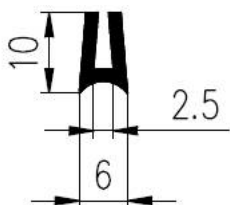

Best.- Nr.	Gummi
0654	EPDM 50