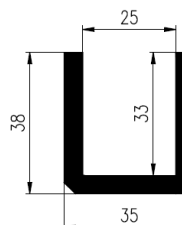

Best.- Nr.	Gummi
0113	EPDM 65