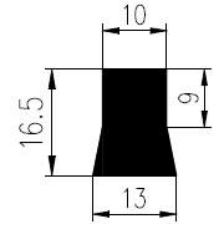

Best.- Nr. | Gummi
7831 | NBR 70