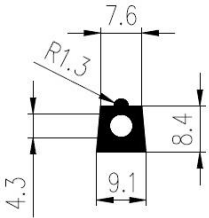

Best.- Nr. | Gummi
8255 | NBR 60