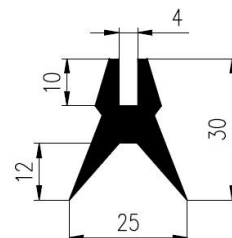

Best.- Nr.	Gummi
7894	EPDM 70