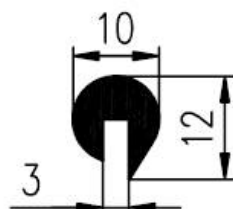

Best.- Nr.	Gummi
6342	EPDM 70