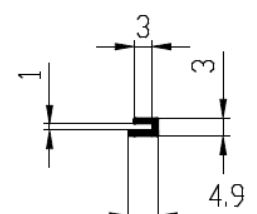

Best.- Nr.	Gummi
3275	EPDM 70