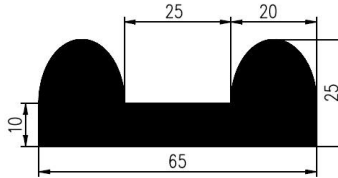

Best.- Nr. | Gummi
7851 | EPDM 70