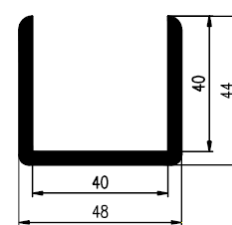

Best.- Nr.	Gummi
0933	EPDM 70