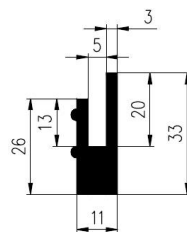

Best.- Nr.	Gummi
1274	EPDM 60