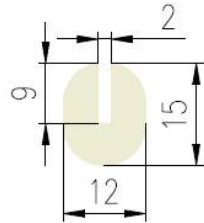

Best.- Nr.	Gummi
0446	MVQ 65

Best.- Nr.	Gummi
8554	EPDM 70

Best.- Nr.	Gummi
3204	MVQ 65

Best.- Nr.	Gummi
6745	EPDM 60