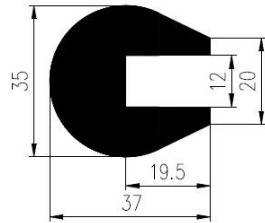

Best.- Nr.	Gummi
3463	NBR 62

Best.- Nr.	Gummi
3781	EPDM 70

Best.- Nr.	Gummi
0306	SBR 60

Best.- Nr.	Gummi
8802	SBR 60