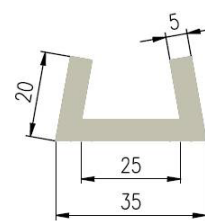

Best.- Nr.	Gummi
2464	EPDM 70