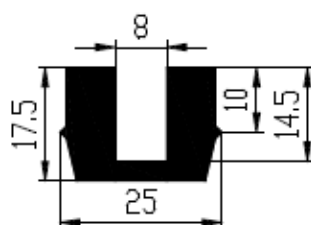

Best.- Nr.	Gummi
3224	NBR 60