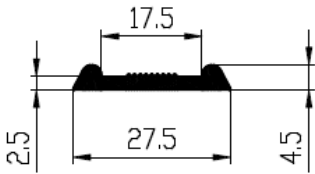

Best.- Nr. | Gummi
5975 | EPDM 70