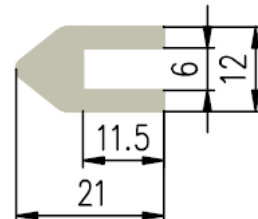

Best.- Nr.	Gummi
3333	EPDM 70