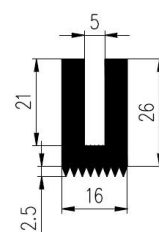

Best.- Nr.	Gummi
3994	EPDM 70