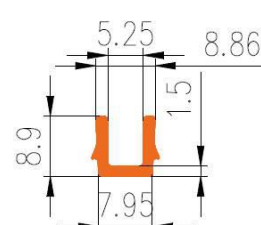

Best.- Nr.	Gummi
0145	NR/SBR 75