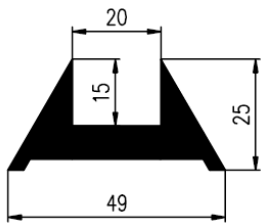

Best.- Nr. | Gummi
0433 | EPDM 50