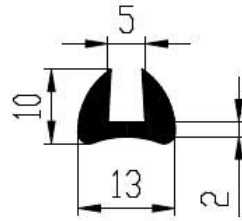

Best.- Nr.	Gummi
4075	EPDM 70