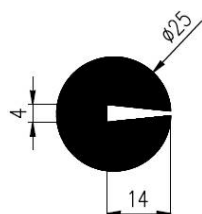

Best.- Nr.	Gummi
7444	SBR 60