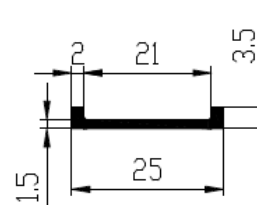

Best.- Nr.	Gummi
4756	NBR 60