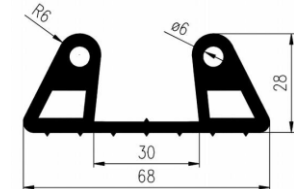

Best.- Nr. | Gummi
0314 | NBR 70