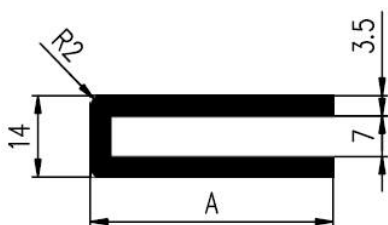

Best.- Nr.	Gummi
0941	EPDM 70

Best.- Nr.	Gummi
2715	EPDM 70

Best.- Nr.	Gummi
0535	EPDM 70

Best.- Nr.	Gummi
6086	EPDM 70