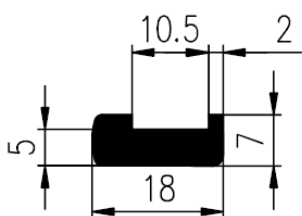

Best.- Nr.	Gummi
3404	EPDM 70