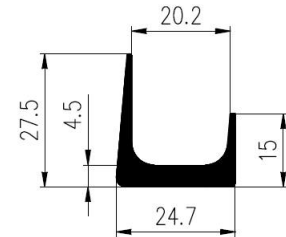

Best.- Nr.	Gummi
6094	EPDM 60