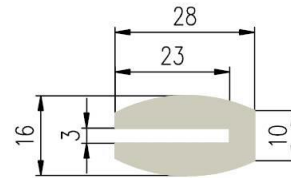

Best.- Nr.	Gummi
0446	MVQ 65

Best.- Nr.	Gummi
8554	EPDM 70

Best.- Nr.	Gummi
3204	MVQ 65

Best.- Nr.	Gummi
6745	EPDM 60