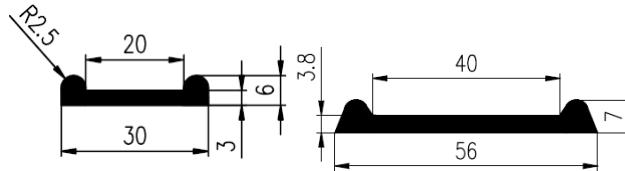

Best.- Nr. | Gummi
4633 | EPDM 45

Best.- Nr. | Gummi
6625 | EPDM 65