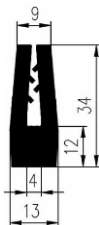

Best.- Nr.	Gummi
4014	EPDM 70