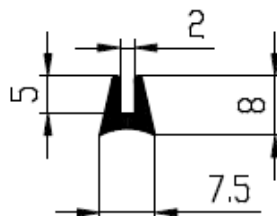

Best.- Nr.	Gummi
6975	EPDM 60