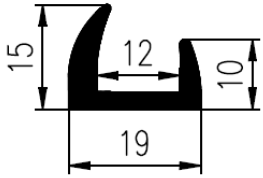

Best.- Nr.	Gummi
8824	EPDM 50