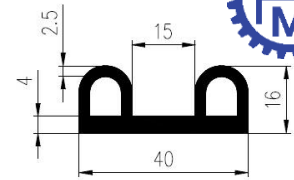

Best.- Nr. | Gummi
0605 | EPDM 60