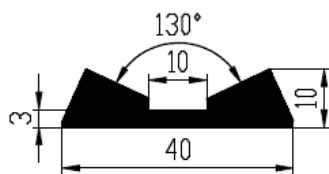

Best.- Nr. | Gummi
5903 | EPDM 70