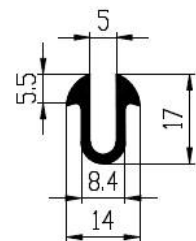

Best.- Nr.	Gummi
5406	EPDM 60