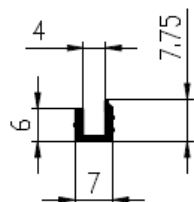

Best.-Nr.	Gummi
3746	EPDM 70