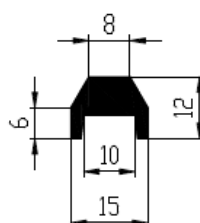

Best.- Nr.	Gummi
7476	EPDM 70