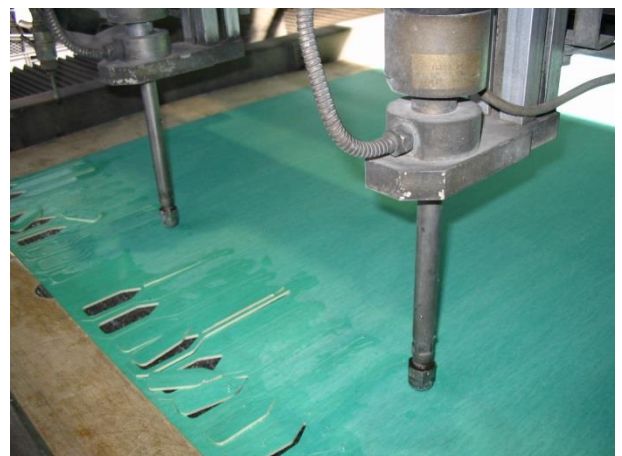

### Wasserstrahlschneiden

Mit diesem Verfahren bieten wir ohne Werkzeugaufwand die schnelle Fertigung vom Einzelteil bis zur Serie aus Plattenmaterial an.

Zu unserem Lagerprogramm gehört eine große Bandbreite von Plattenmaterial aus Gummi, Kunststoff und Schäumen von 1 – 50 mm Materialstärke.

Selbst abrasive Bearbeitung von Gummi-Stahl-Verbindungen und 3-D Bearbeitungen sind möglich.

### Schneidplotter

Eine Ergänzung bilden Schneidplotter mit denen das Material nicht komplett durchtrennt werden muss sondern individuelle Konturen hergestellt werden können.

### Platten und Zuschnitte

Aus Plattenmaterial im Standardformat 1200 bzw. 1400 x 10.000 mm schneiden wir Ihre individuellen Zuschnitte aus.

Für eine schnelle Montagehilfe bietet sich weiterhin die Verwendung von Selbstklebefolie als Trägermaterial mit Abdeckpapier an.